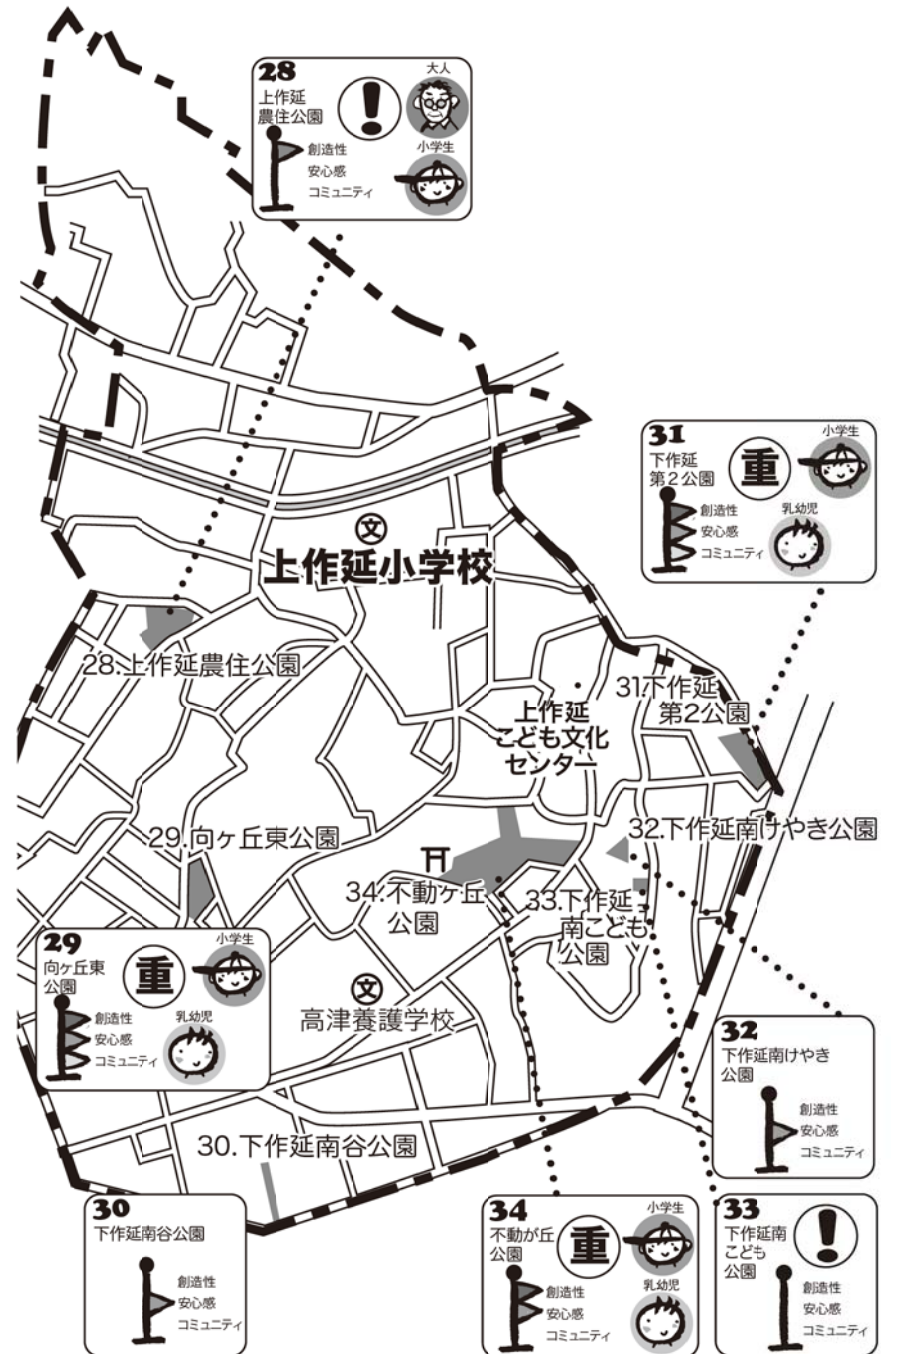

5 上作延 小学校区 児童数 547人

- 28 上作延農住公園 1,530 m²
- 29 向ヶ丘東公園 1,160 m²
- 30 下作延南谷公園 392 m²
- 31 下作延第2公園 1,896 m²
- 32 下作延南けやき公園 720 m²
- 33 下作延南こども公園 442 m²
- 34 不動ヶ丘公園 5,272 m²

現状と課題：

- ・公園の数は7つで、比較的広い公園が多い
- ・「創造性」の要素のある公園が多い
- ・トイレのある公園が3ヶ所もある
- ・28は人目がないのがネックになっている

提案：

- ・比較的遊び場に恵まれている学区、危険箇所を目を注ぐことで安心して遊べる環境を
- ・28 はボール遊びできる公園に整備して活用を促すことで安心感を確保したい
- ・32・33 は健康遊具やコミュニティスペースを整えてシニアの利用を促進