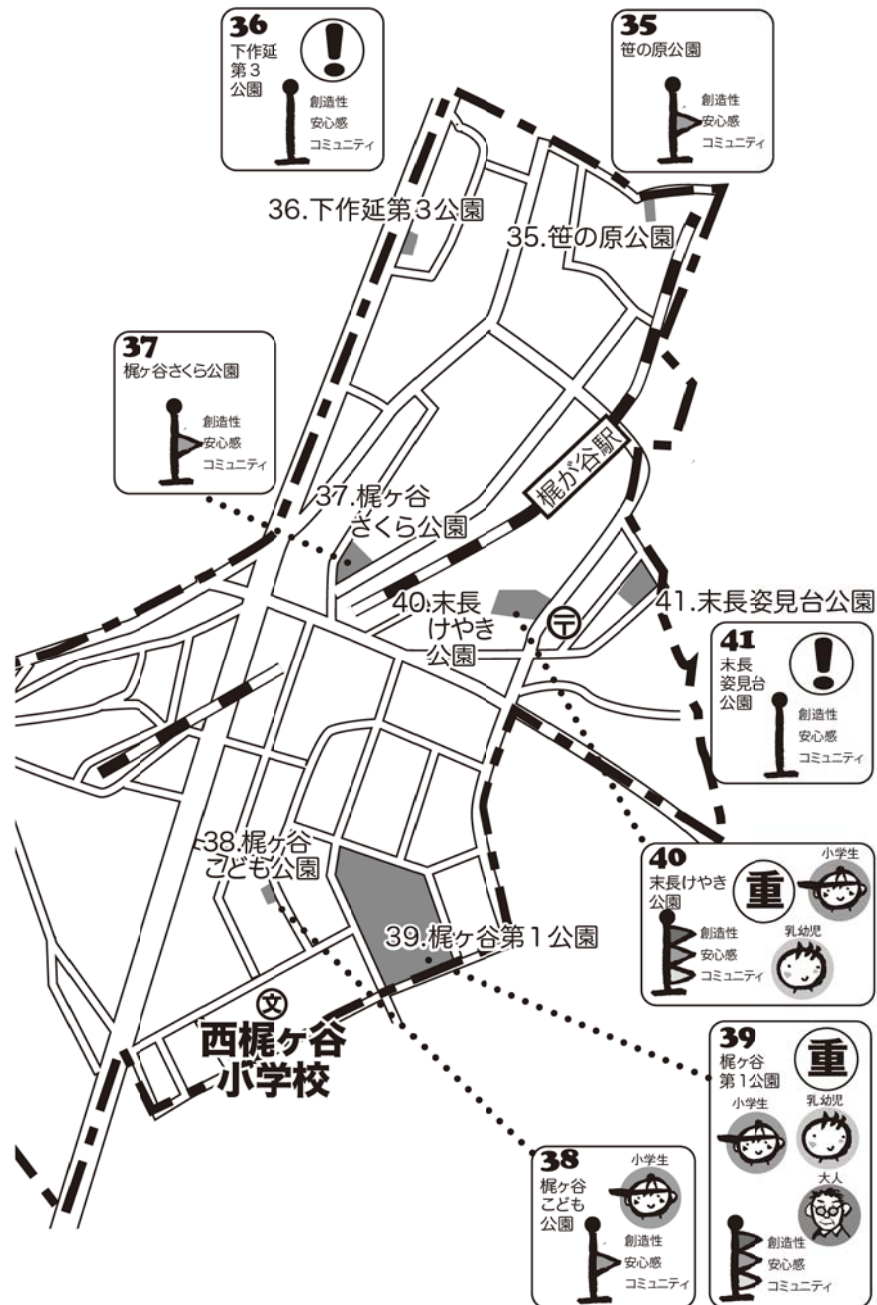

⑥ 西梶ヶ谷 小学校区 児童数 604 人

- 35 笹の原公園 412 m²
- 36 下作延第3公園 300 m²
- 37 梶ヶ谷さくら公園 1,006 m²
- 38 梶ヶ谷こども公園 209 m²
- 39 梶ヶ谷第1公園 13,344 m²
- 40 末長けやき公園 1,470 m²
- 41 末長姿見台公園 807 m²

現状と課題：

- 公園の数は7つと少ないが、地域に偏りがあり、ほとんど遊び場のない地域もある
- 36は騒音がひどく遊び場としては使えない
- 37は広いが子どもの遊び場としての要素がない
- 39は高津区内で最も充実した公園
- 39・40以外の公園ではほとんど遊べていない

提案：

- 35は乳幼児のために改善
- 36は、ガーデニングなど遊び場以外の利用で活用
- 40は小学生の利用も意識して改善
- 41は植え込みを減らし小学生が遊べるように改善
- 「青少年の家」の庭を日常の遊び場として開放したい