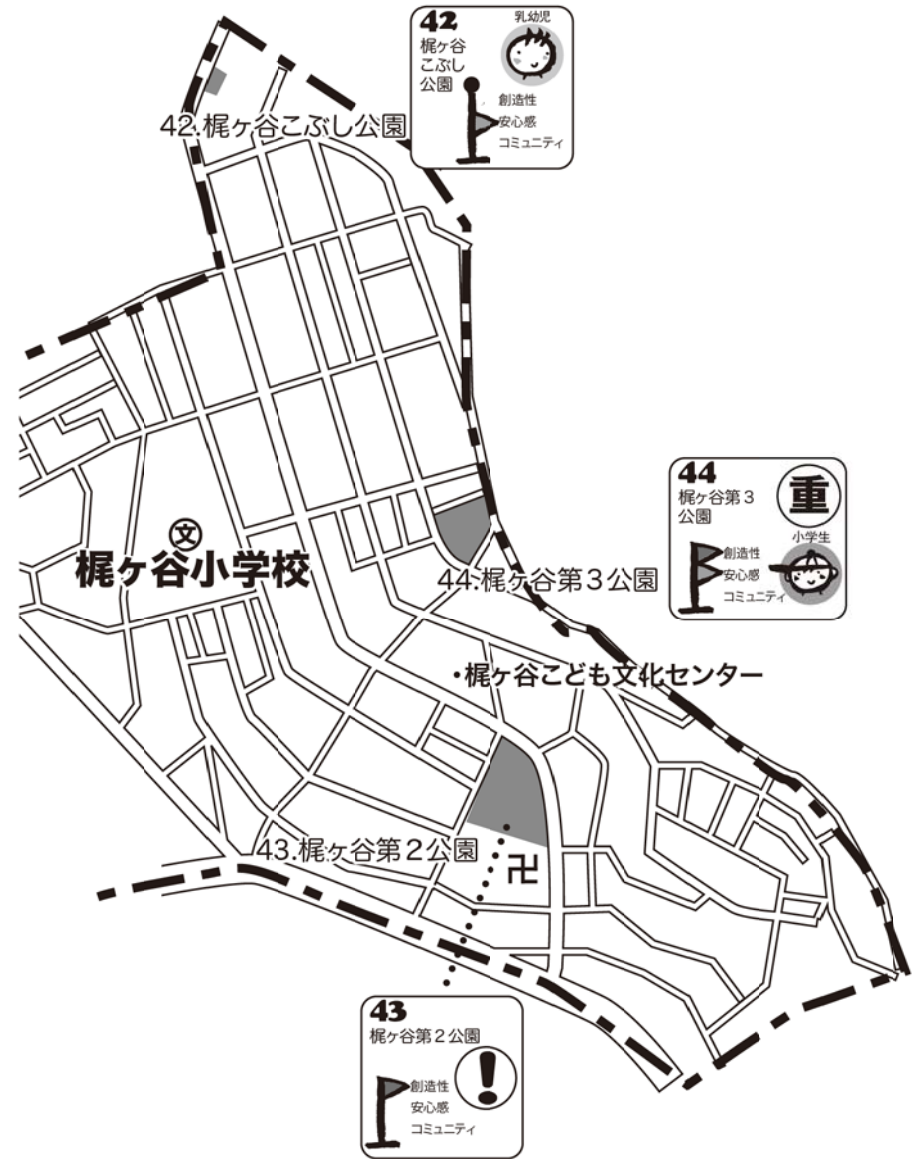

7 梶ヶ谷 小学校区 児童数 636人

- 42 梶ヶ谷こぶし公園 216 m²
- 43 梶ヶ谷第2公園 6,585 m²
- 44 梶ヶ谷第3公園 3,202 m²

現状と課題：

- ・高津区側の公園は3ヶ所と少ない
- ・43はほとんど利用されず、危険箇所になっている
- ・42は活用されているが狭く、44も普段あまり使われていない
- ・支援センターかじがやに庭があり、地域の親子の居場所になっている
- ・遠くても隣の学区の公園（39）まで足を延ばす利用者が多い

提案：

- ・小学校で放課後の校庭開放を
- ・44はハード面からもソフト面からも活用策を考えたい
- ・43は人の目を入れてソフト面からの活用を
- ・学区の中に遊びの拠点となる公園が欲しい