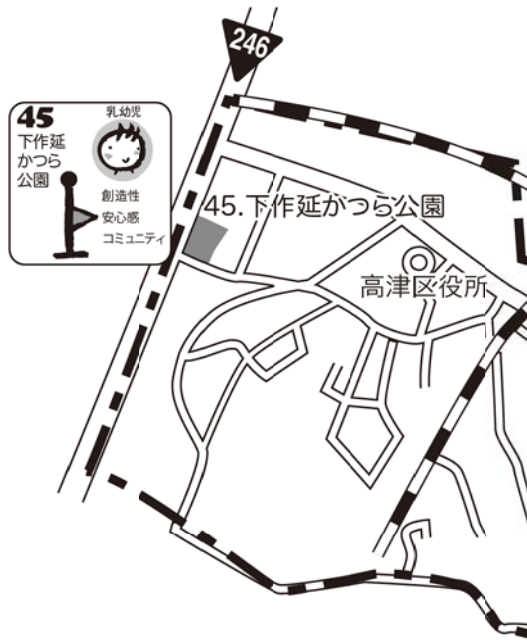

8 久本 小学校区 児童数 800人

- 45 下作延がっつら公園 998 m²
- 46 久本薬医門公園 1,228 m²
- 47 久本桃之園公園 510 m²
- 48 久本公園 1,116 m²
- 49 久本鴨居町公園 1,632 m²
- 50 久本3丁目公園 305 m²
- 51 久本おしどり公園 200 m²

現状と課題：

- ・満口の繁華街を含む学区、子育て環境に課題がある
- ・南武線で学区が大きく分断されている
- ・50・51 はとても小さく、南武線以北にまともに遊べる公園がない
- ・子どもは48で遊んでいない
- ・遊び場として活用されているのは45・49のみ

提案：

- ・小学校で放課後の校庭開放を
- ・47を小学生のために整備
- ・48は隣接するフィオーレの森と連携して活用を
- ・南武線以北に遊びの拠点となる公園を整備したい