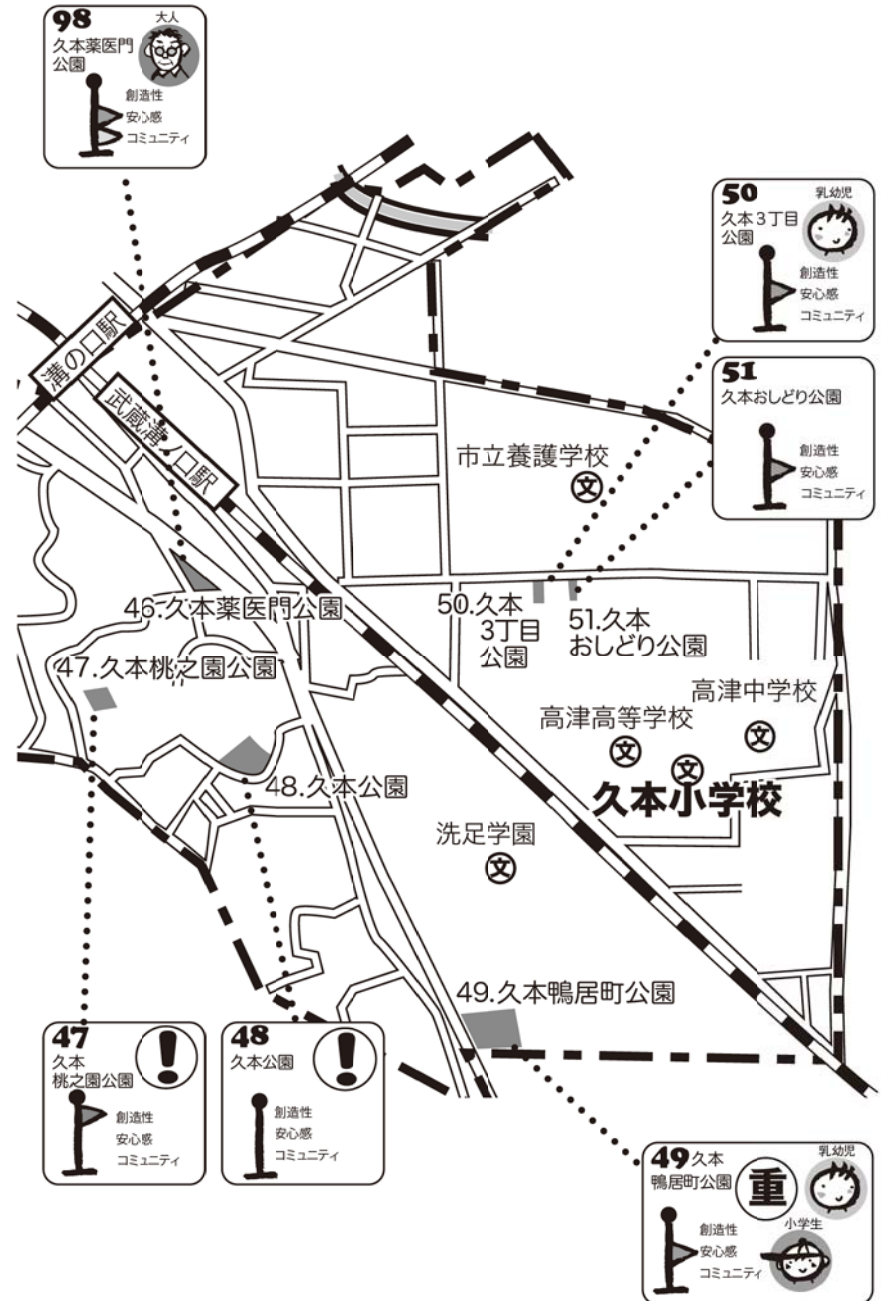

98 大人
久本薬医門公園
創造性
安心感
コミュニティ

50 乳幼児
久本3丁目公園
創造性
安心感
コミュニティ

51 久本おしどり公園
創造性
安心感
コミュニティ

47 久本桃之園公園
創造性
安心感
コミュニティ

48 久本公園
創造性
安心感
コミュニティ

49 久本鴨居町公園
乳幼児
小学生
創造性
安心感
コミュニティ